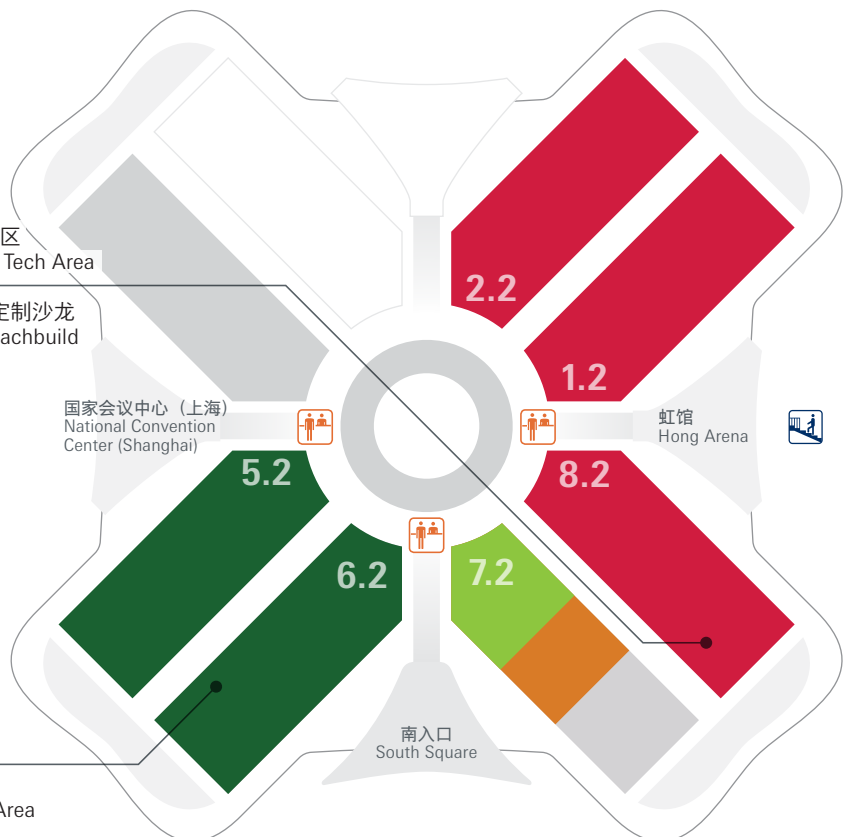

 观众登记处  
Visitor Registration

 虹桥商务区步行天桥  
Footbridge between Hongqiao Central Business District and NECC

 地铁2号线  
Metro Line 2

**Innovation 4 Mobility**  
技术 · 创新 · 趋势

改装 x 科技展区  
Customising x Tech Area

超级车 & 高端定制沙龙  
Supercar & Coachbuild

2 – 5.12.2024

中国 • 国家会展中心（上海）  
National Exhibition and Convention  
Center (Shanghai), China

**一层 Level 1**

- 1.1 驱动  
Powertrain
- 2.1 国家及地区展馆  
Country & Region Pavilions
- 3 部件及组件  
Parts & Components
- 4.1 电气及电子系统  
Electrics & Electronics
- 5.1 新能源 / 智能网联及自动驾驶  
New Energy / Connectivity & Autonomous Driving
- 6.1 驱动 / 底盘 / 车身 / 零部件再制造  
Powertrain / Chassis / Body / Remanufacturing
- 7.1 底盘  
Chassis