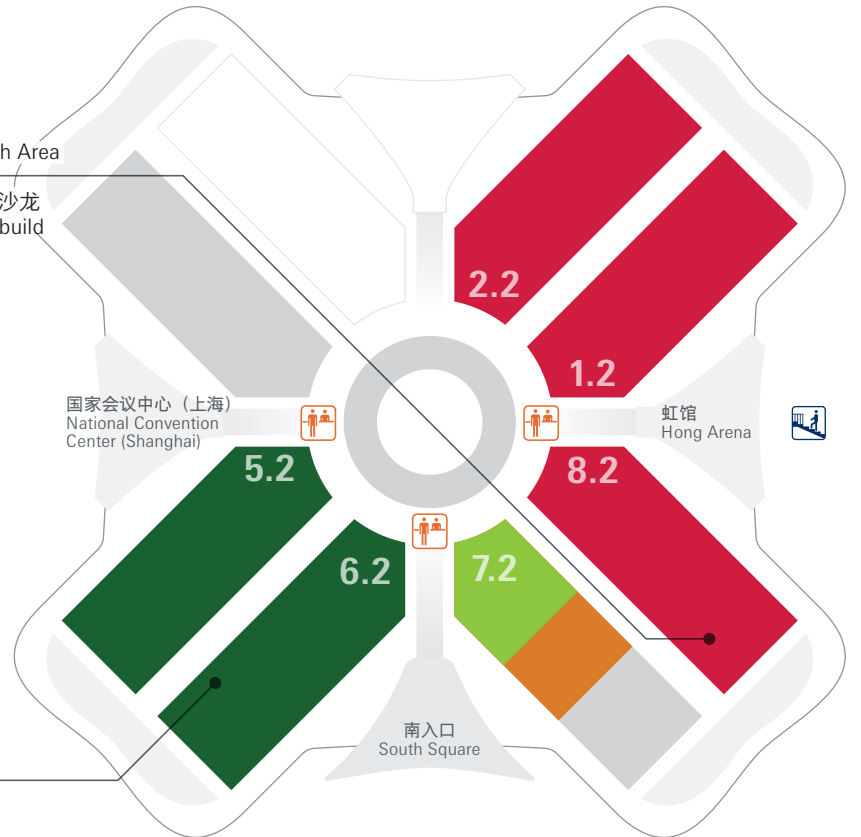

**一层 Level 1**

- 1.1 驱动  
Powertrain
- 2.1 国家及地区展馆  
Country & Region Pavilions
- 3 部件及组件  
Parts & Components
- 4.1 电气及电子系统  
Electrics & Electronics
- 5.1 新能源 / 智能网联及自动驾驶  
New Energy / Connectivity & Autonomous Driving
- 6.1 驱动 / 底盘 / 车身 / 零部件再制造  
Powertrain / Chassis / Body / Remanufacturing
- 7.1 底盘  
Chassis

**二层 Level 2**

- 1.2 车辆照明 / 内饰改装  
Vehicle Lighting / Customising
  - 2.2 美容养护及润滑油 / 影音电子 / 随车用品  
Car Care & Lubricants / Infotainment Electronics / Accessories
  - 5.2 维修及检测诊断设备 / 工具  
Diagnostics & Repair / Tools
  - 6.2 维修设备 / 车身及喷涂 / 工具 / 汽车清洗  
Workshop Equipment / Body & Paint / Tools / Car Wash
  - 7.2 轮胎及轮毂 / 轮辋  
Tyres & Wheels / Rims
  - 数字解决方案 / 产业服务  
Digital Solutions / Services
  - 8.2 定制改装 / 内饰改装 / 高性能改装  
Customising / Motorsport & High Performance
- 观众登记处  
Visitor Registration
  - 虹桥商务区步行天桥  
Footbridge between Hongqiao Central Business District and NECC
  - 地铁2号线  
Metro Line 2

**Innovation 4 Mobility**  
技术 · 创新 · 趋势

改装 x 科技展区  
Customising x Tech Area

超级车 & 高端定制沙龙  
Supercar & Coachbuild

**Innovation 4 Mobility**  
技术 · 创新 · 趋势

绿色维修展区  
Green Repair Area