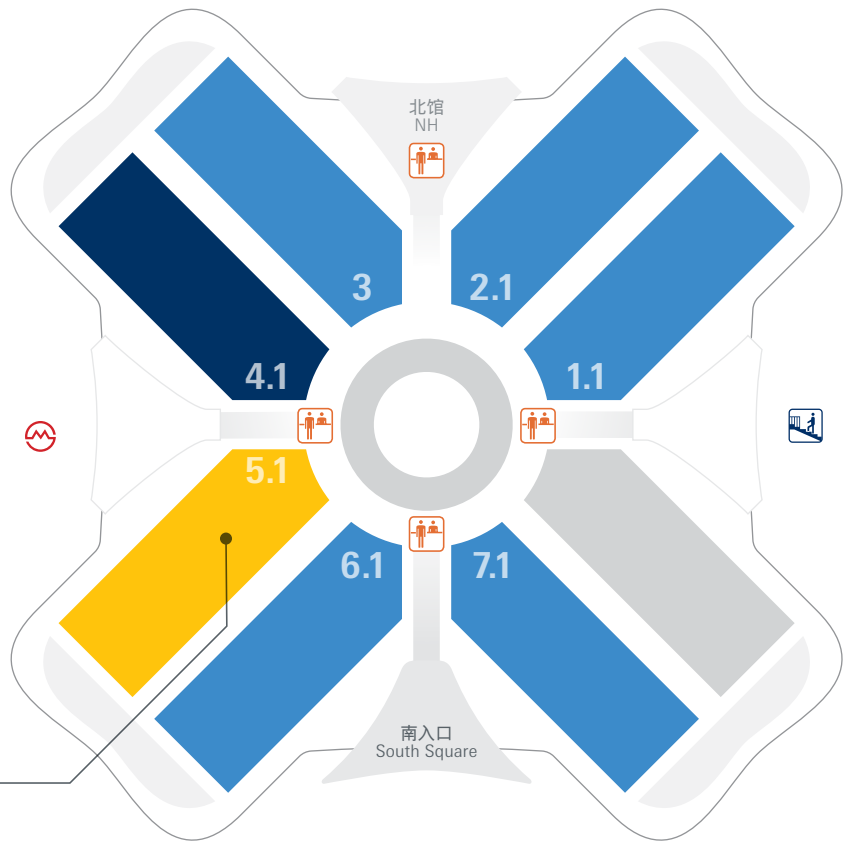

2 – 5.12.2024

中国 • 国家会展中心（上海）
National Exhibition and Convention Center (Shanghai), China

一层 Level 1

- 1.1 ■ 驱动
  Powertrain
- 2.1 ■ 国家及地区展团
  Country & Region Pavilions
- 3 ■ 部件及组件
  Parts & Components
- 4.1 ■ 电气及电子系统
  Electrics & Electronics
- 5.1 ■ 新能源 / 智能网联及自动驾驶
  New Energy / Connectivity & Autonomous Driving
- 6.1 ■ 驱动 / 底盘 / 车身 / 零部件再制造
  Powertrain / Chassis / Body / Remanufacturing
- 7.1 ■ 底盘
  Chassis

观众登记处
Visitor Registration

虹桥商务区步行天桥
Footbridge between Hongqiao Central Business District and NECC

地铁2号线
Metro Line 2

二层 Level 2

- 1.2 ■ 车辆照明 / 外饰改装
  Vehicle Lighting / Customising
- 2.2 ■ 美容养护及润滑油 / 影音电子 / 随车用品
  Car Care & Lubricants / Infotainment Electronics / Accessories
- 5.2 ■ 维修及检测诊断设备 / 工具
  Diagnostics & Repair / Tools
- 6.2 ■ 维修设备 / 车身及喷涂 / 工具 / 汽车清洗
  Workshop Equipment / Body & Paint / Tools / Car Wash
- 7.2 ■ 轮胎及轮毂 / 轮辋
  Tyres & Wheels / Rims
- 数字解决方案 / 产业服务
  Digital Solutions / Services
- 8.2 ■ 定制改装 / 外饰改装 / 高性能改装
  Customising / Motorsport & High Performance